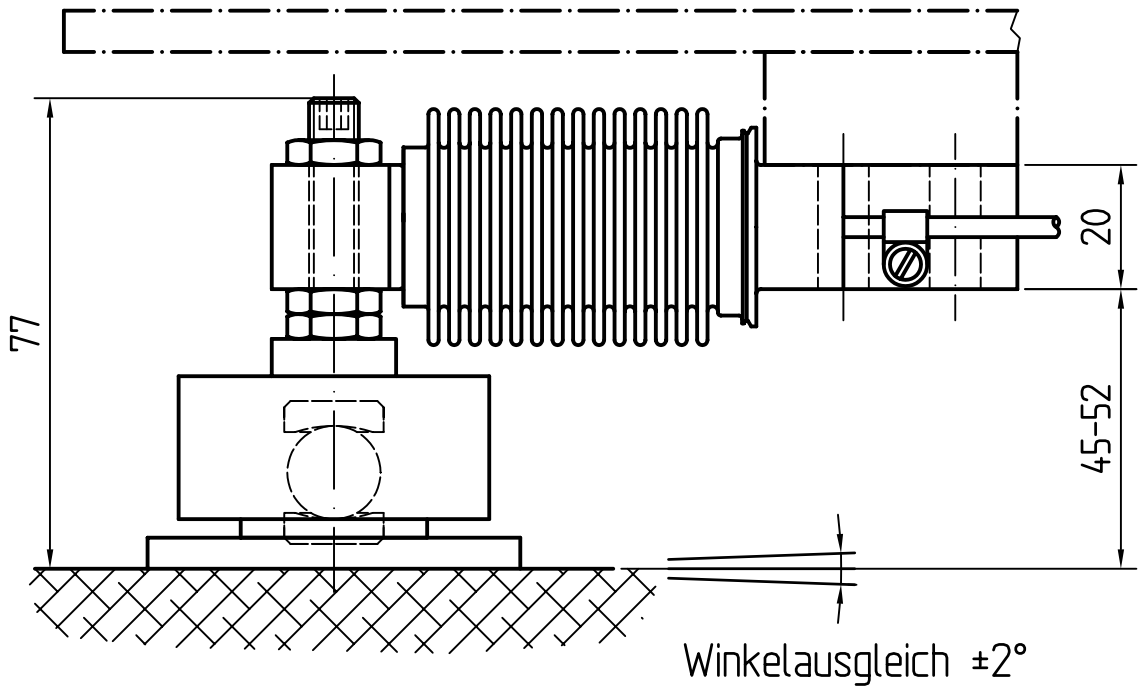

Allseitiger Pendelweg $\pm 2\text{mm}$

Alle Teile exakt waagrecht ausrichten
und verspannungsfrei montieren!

Art.-Nr. 5040315V

Diese Ausarbeitung ist geistiges Eigentum des Unternehmens. Die Unterlagen dürfen weder zum Nachbau benutzt noch als Vorlage für artverwandte Konstruktionen verwendet werden. Vervielfältigung und Weitergabe an Dritte ist nur im Interesse der ZELO GmbH gestattet. Konstruktive Weiterentwicklung, Änderungen und Irrtum vorbehalten.

ZELO
KONSTRUKTIONS UND VERTRIEBS GMBH

Einkugel-Fuß FZ1K, D=60mm, höhenv.
für RTE-Wägezelle SHBxR 5-200kg

ZELO Konstruktions und Vertriebs GmbH
Daimlerstraße 11, 64646 Heppenheim
Tel.: 06252/9318-0 www.ZELO.biz