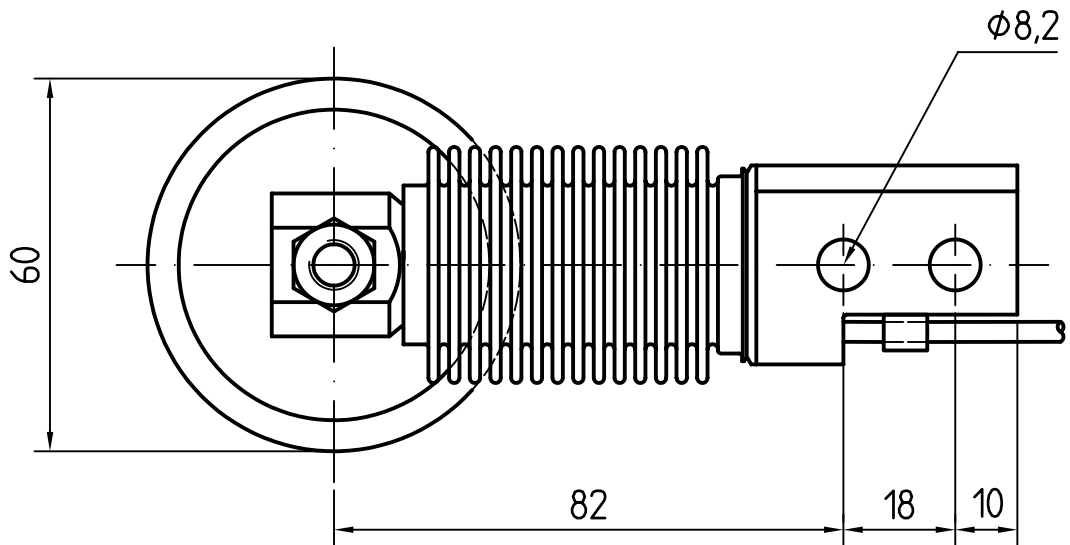

Allseitiger Pendelweg $\pm 2\text{mm}$

Alle Teile exakt waagrecht ausrichten
und verspannungsfrei montieren!

Art.-Nr. 5040315V

Diese Ausarbeitung ist geistiges Eigentum des Unternehmens. Die Unterlagen dürfen weder zum Nachbau benutzt noch als Vorlage für artverwandte Konstruktionen verwendet werden. Vervielfältigung und Weitergabe an Dritte ist nur im Interesse der ZELO GmbH gestattet. Konstruktive Weiterentwicklung, Änderungen und Irrtum vorbehalten.

ZELO
KONSTRUKTIONS UND VERTRIEBS GMBH

Einkugel-Fuß FZ1K, D=60mm, höhenv.
für RTE-Wägezelle SHBxR 5-200kg

ZELO Konstruktions und Vertriebs GmbH
Daimlerstraße 11, 64646 Heppenheim
Tel.: 06252/9318-0 www.ZELO.biz