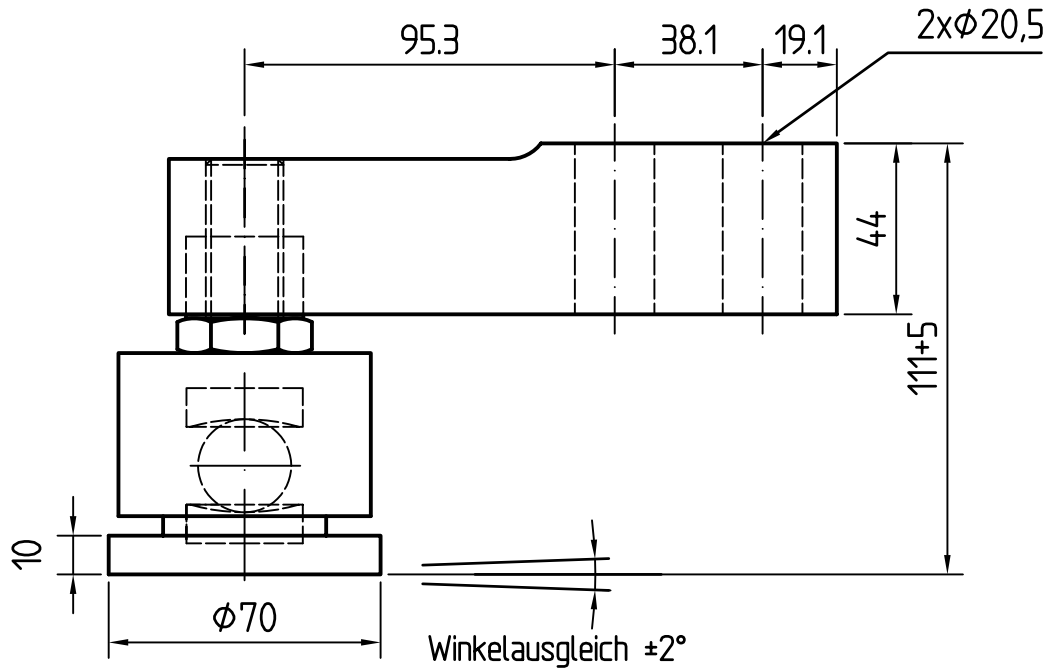

Allseitiger Pendelweg
ca. 2,5 mm

Alle Teile exakt waagrecht ausrichten und
verspannungsfrei montieren.

Art. Nr. 5042805V

Diese Ausarbeitung ist geistiges Eigentum des Unternehmens. Die Unterlagen dürfen weder zum Nachbau benutzt noch als Vorlage für anverwandte Konstruktionen verwendet werden. Vervielfältigung und Weitergabe an Dritte ist nur im Interesse der ZELO GmbH gestattet. Konstruktive Weiterentwicklung, Änderungen und Irrtum vorbehalten.

ZELO
KONSTRUKTIONS UND VERTRIEBS GMBH

Einkugel-Fuß FZ1K, höhenverstellbar
für RTE-Wägezelle ACB 5,0t

ZELO Konstruktions und Vertriebs GmbH
Daimlerstraße 11, 64646 Heppenheim
Tel.: 06252/9318-0 www.ZELO.biz