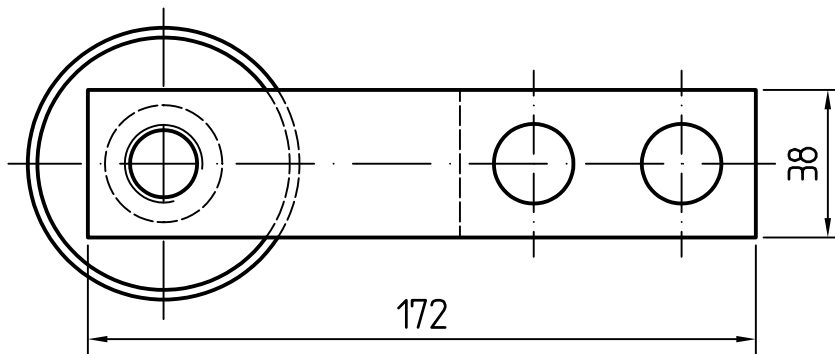

Allseitiger Pendelweg
ca. 2,5 mm

Alle Teile exakt waagrecht ausrichten und
verspannungsfrei montieren.

Art. Nr. 5042805V

Diese Ausarbeitung ist geistiges Eigentum des Unternehmens. Die Unterlagen dürfen weder zum Nachbau benutzt noch als Vorlage für anverwandte Konstruktionen verwendet werden. Vervielfältigung und Weitergabe an Dritte ist nur im Interesse der ZELO GmbH gestattet. Konstruktive Weiterentwicklung, Änderungen und Irrtum vorbehalten.

ZELO
KONSTRUKTIONS UND VERTRIEBS GMBH

Einkugel-Fuß FZ1K, höhenverstellbar
für RTE-Wägezelle ACB 5,0t

ZELO Konstruktions und Vertriebs GmbH
Daimlerstraße 11, 64646 Heppenheim
Tel.: 06252/9318-0 www.ZELO.biz