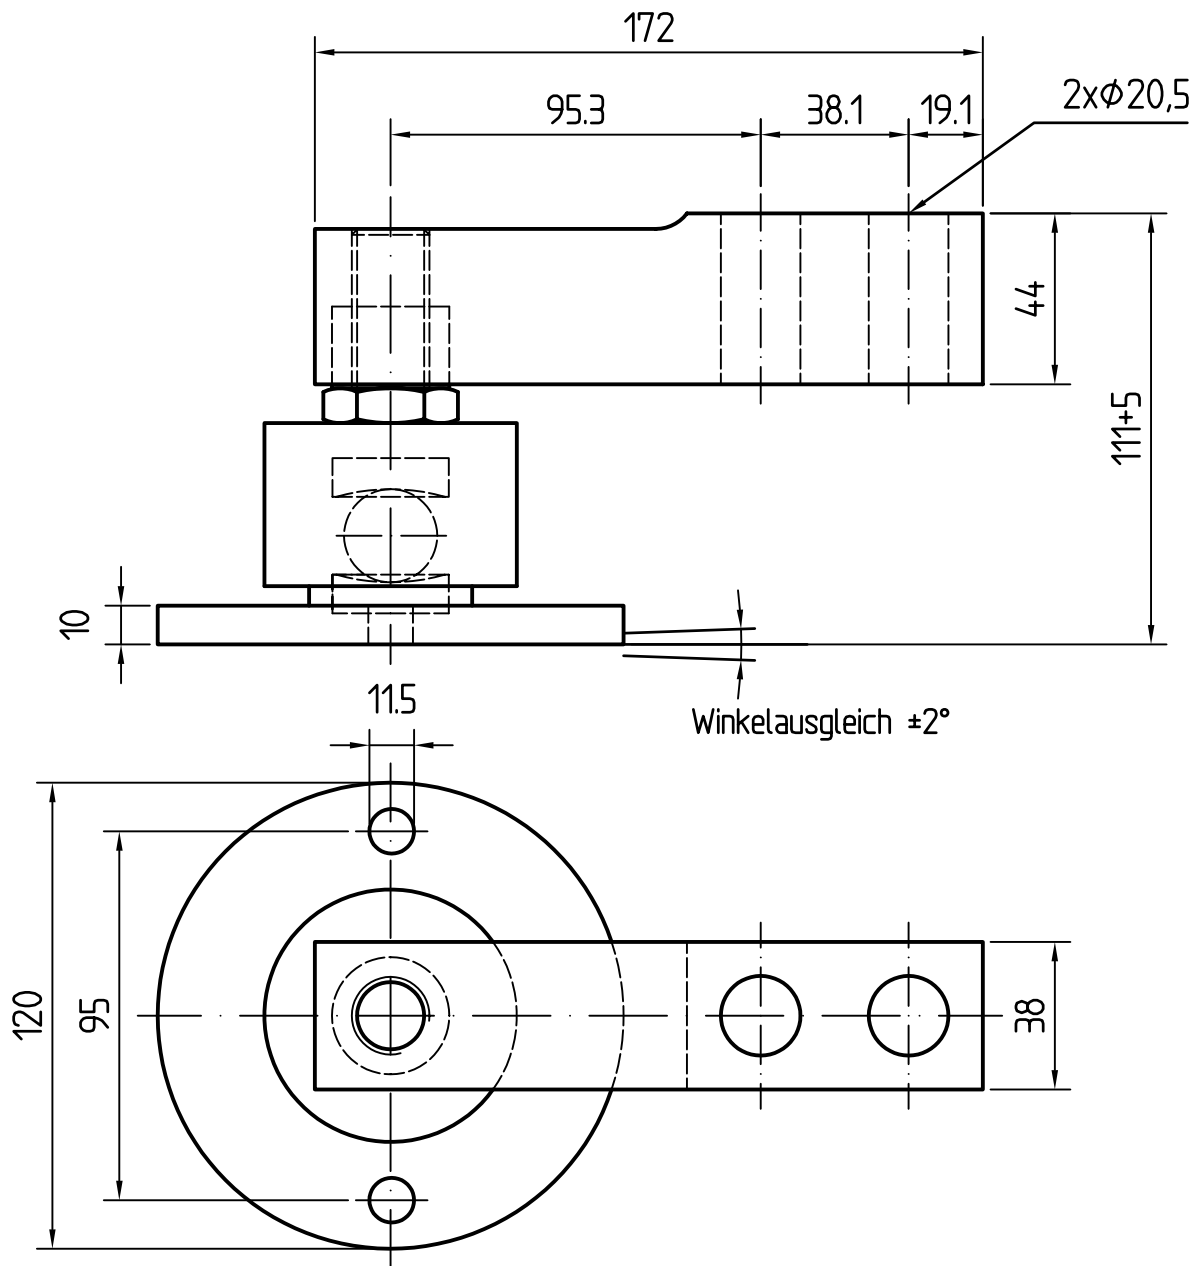

Allseitiger Pendelweg
ca. 2,5 mm

Alle Teile exakt waagrecht ausrichten und
verspannungsfrei montieren.

Art. Nr. 5042806V

Diese Ausarbeitung ist geistiges Eigentum des Unternehmens. Die Unterlagen dürfen weder zum Nachbau benutzt noch als Vorlage für anverwandte Konstruktionen verwendet werden. Vervielfältigung und Weitergabe an Dritte ist nur im Interesse der ZELO GmbH gestattet. Konstruktive Weiterentwicklung, Änderungen und Irrtum vorbehalten.

ZELO
KONSTRUKTIONS UND VERTRIEBS GMBH

Einkugelfuß FZ1K, höhenverst. D=120
für RTE-Wägezelle ACB 5,0t

ZELO Konstruktions und Vertriebs GmbH
Daimlerstraße 11, 64646 Heppenheim
Tel.: 06252/9318-0 www.ZELO.biz